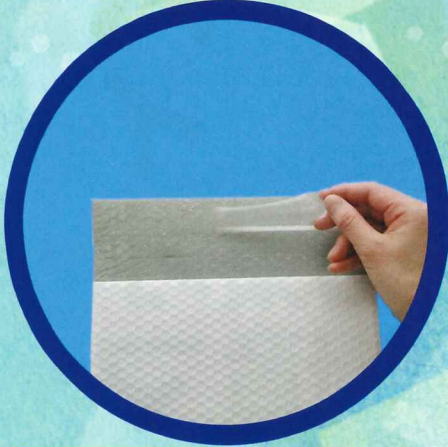

# マシン目付きクッション封筒 シュットラック

クッションで  
守る

省スペース

梱包作業の  
効率化

水濡れに強い

NEW

さらに  
環境に優しい

バイオマス原料配合で  
環境にさらにやさしく

## 封緘

封筒に品物を入れたら、  
フタの裏側の剥離材を剥がします。

フタを閉じれば  
簡単に封緘ができます。

エアセルマットにポリエチレンフィルムをラミネートした  
軽量クッション付き封筒  
(ポリエチレン100%)

エアセルマットの緩衝力が商品  
を保護し、水濡れ・破れの  
心配がありません。

封筒とエアセルマットを分別  
する必要がなく、プラとして  
リサイクルができます。

別注にてサイズ変更・封筒へ  
の印刷も可能です。  
お気軽にお問い合わせ下さい。